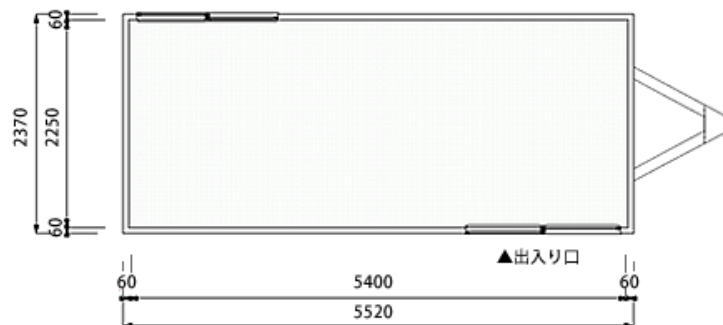

注目! 限定10台の超特価です!!

新発売!!

業務用トレーラーハウス BS0840

定価 2,950,000円(税込3,097,500円)

特別価格 **1,950,000円**(税込2,047,500円)

※ 別途設置費用・設置金具及び運搬費がかかります。

多くの事業者様にご利用いただいているBS1140シリーズで培った技術を基に、必要な仕様を限定することで、低価格と量産を可能にした製品ラインがBS0840です。高い天井高や大きな開口部など利用時における快適性を確保し、またコンセントや照明、電話・インターネットなど事務所機能に不可欠な部分も標準設備です。もちろん一般的な利用では標準仕様のままでも十分可能ですが、ご希望により窓を追加したり、トイレやキッチンを設けたりとオプションも様々お選びいただけます。

<BS0840標準仕様>

全長5520mm×全幅2370mm×室内高2600mm

外壁仕様:センターサイディング縦貼り

床:CFシート

壁及び天井:化粧合板

照明器具:HF32×2台

コンセント×2カ所

出入口:パティオドア×1箇所

窓:1カ所

詳細はお問合せ下さい

☎ 03-5846-2511