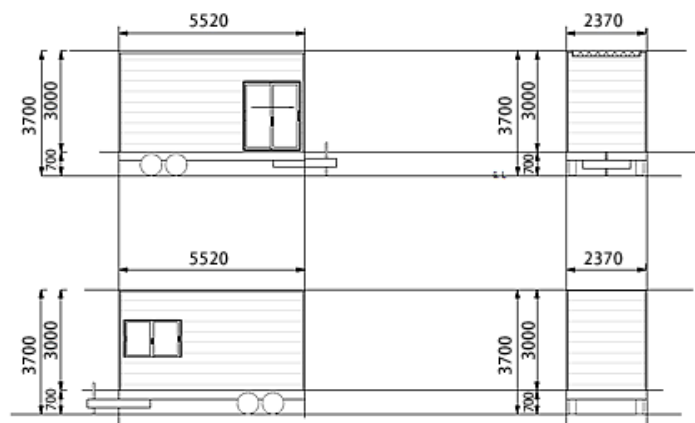

注目! 限定10台の超特価です!!

新発売!!

業務用トレーラーハウス BS0840

定価 2,950,000円(税込3,097,500円)

特別価格 **1,950,000円**(税込2,047,500円)

※ 別途設置費用・設置金具及び運搬費がかかります。

多くの事業者様にご利用いただいているBS1140シリーズで培った技術を基に、必要な仕様を限定することで、低価格と量産を可能にした製品ラインがBS0840です。高い天井高や大きな開口部など利用時における快適性を確保し、またコンセントや照明、電話・インターネットなど事務所機能に不可欠な部分も標準設備です。もちろん一般的な利用では標準仕様のままでも十分可能ですが、ご希望により窓を追加したり、トイレやキッチンを設けたりとオプションも様々お選びいただけます。

<BS0840標準仕様>

全長5520mm×全幅2370mm×室内高2600mm

外壁仕様:センターサイディング縦貼り

床:CFシート

壁及び天井:化粧合板

照明器具:HF32×2台

コンセント×2カ所

出入口:パティオドア×1箇所

窓:1カ所

詳細はお問合せ下さい

☎ 03-5846-2511