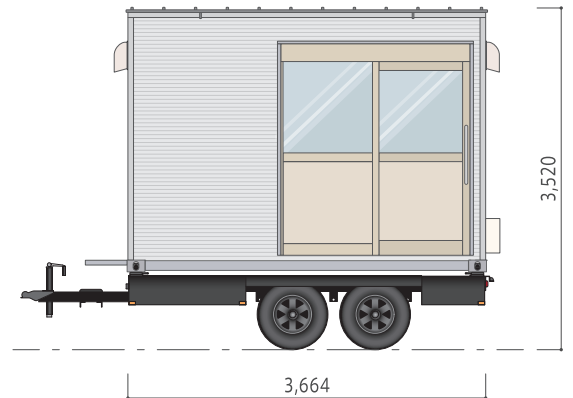

半自動ドアで、スムーズな開閉

ドアの開放を防ぎ、室内の空調を維持します。フロアは消臭・抗菌仕様で、滑りにくく、保守性の高い床材を使用しています。

【12ftタイプ】

【製品仕様】

外寸：W:2,445mm x L:3,664mm(けん引部分1,100mm) x H:3,520mm ※全長は、けん引部(1,100mm)を含めた4,764mmとなります。  
半自動ドア/エアコン/壁面に陰圧装置を内蔵/外部コンセント