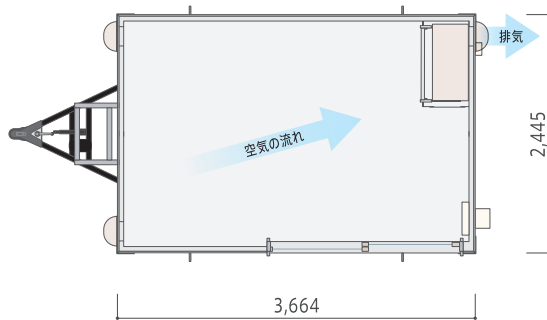

# 医療従事者をサポートする安心できる医療空間を実現

- 陰圧装置により安心できる医療空間を実現。
- 空気の流れを一定方向にし、医療従事者の飛沫感染を防ぐ。
- 自動車として登録される「車検付トレーラーハウス」。
- 一定期間利用し、別の場所へ移動も可能。
- レンタルも可能。

駐車  
するだけ

車検付

クリーン・エア

陰圧装置により陰圧を発生させると同時に、HEPAフィルターでろ過した空気を屋外に排出します。空気の流れを一定方向に制御し、安全に配慮した設計です。

半自動ドアで、スムーズな開閉

ドアの開放を防ぎ、室内の空調を維持します。フロアは消臭・抗菌仕様で、滑りにくく、保守性の高い床材を使用しています。

【12ftタイプ】

【製品仕様】

外寸：W:2,445mm x L:3,664mm(けん引部分1,100mm) x H:3,520mm ※全長は、けん引部(1,100mm)を含めた4,764mmとなります。  
半自動ドア/エアコン/壁面に陰圧装置を内蔵/外部コンセント