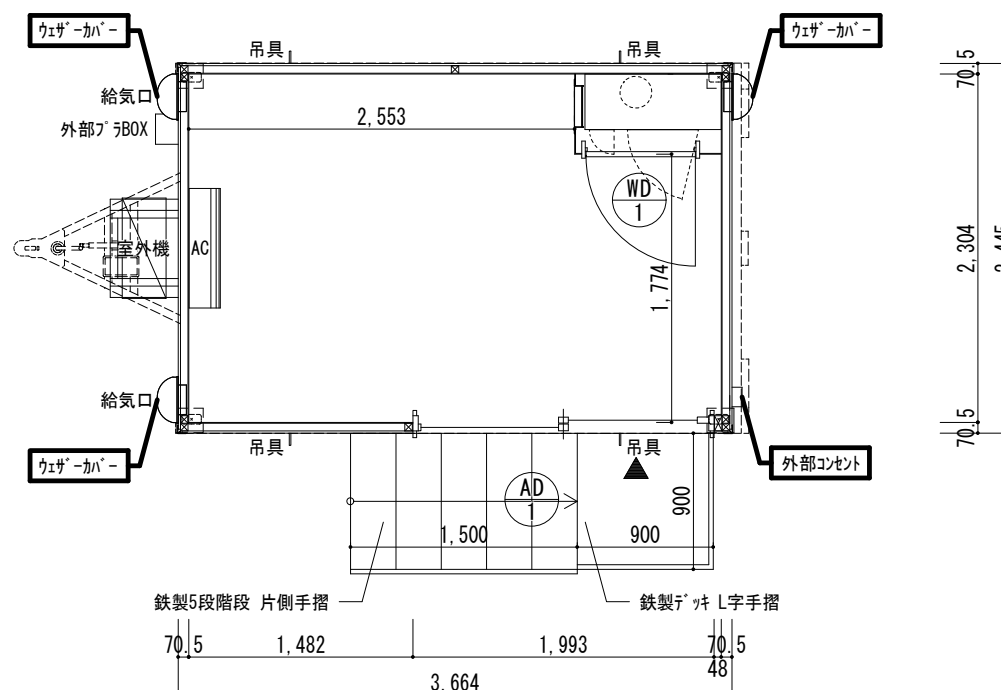

仕 様	
外寸	W2,445 x L3,664 x H3,508 (mm)
内寸	W2,304 x L3,523 x H2,300 (mm)
室内高	2,300mm
面積	8.11㎡
屋根	ウレタン塗膜防水
外装	SFガラスステージシャインJ Fシルバーメタリック
内装	クロス トキワ マッスルウォール TMM5056
床	長尺シート サンゲツ PM4739
天井	ジプトーン
巾木	ビニル巾木 色:ホワイト
廻縁	色:プレシヤスホワイト

ウェザ-カバー-取付:3箇所

建具表	
形式	引違いドア 片開きドア(ラシッサ特注)
姿図	<div style="display: flex; justify-content: space-around;"> <div style="text-align: center;"> <p>AD 1</p> <p>半自動</p> </div> <div style="text-align: center;"> <p>WD 1</p> </div> </div>
▽FL	
備考	サッシ: シャイングレー 右勝手 ドア: プレシヤスホワイト 把手・シリンダー錠: プレシヤスホワイト 蝶番: プレシヤスホワイト 右吊元