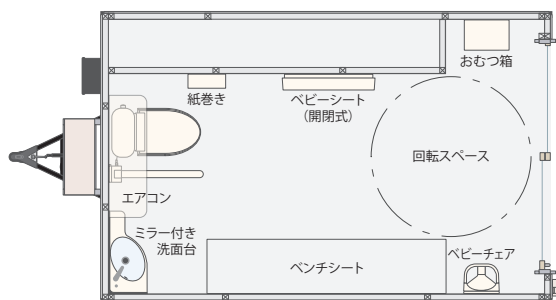

消臭

屋内トイレと同様に匂いが少なく、  
壁には抗ウイルス建材「ウイルテクト」を使用。

ミラー付きの洗面台

ちょっとした身支度や、  
手洗いができるので衛生面でも安心です。

バリアフリー

【低床タイプ】  
優先トイレ

【製品仕様】

外寸：W:2,469mm x L:3,843mm (+けん引部分988mm) x H:2,914mm ※全長は、けん引部(988mm)を含めた4,831mmとなります。  
トイレブース:1室/エアコン:1基/ベビーシート:1台/ベビーチェア:1台/おむつ箱:1個/跳ね上げ式手すり:1機